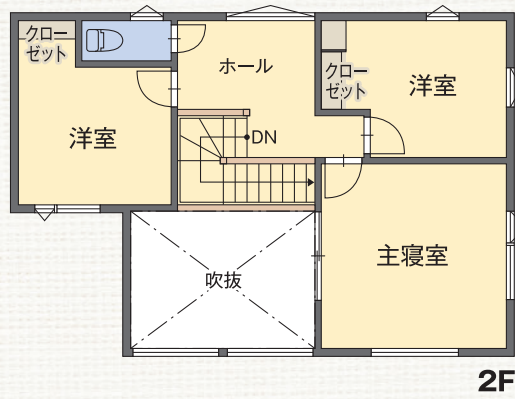

サザンタウンやはばagain The住宅祭で 見学できる「展示住宅」

No.
42

モデルハウス

～心うららかに感性を育む木もれ日の家～

本を読む、家事をする、趣味を楽しむ、会話に花が咲く。
一年中常春のような、うららか快適生活。

工法

木造在来軸組工法

延床面積	108.74㎡(32.89坪)
1F床面積	64.58㎡(19.53坪)
2F床面積	44.16㎡(13.35坪)