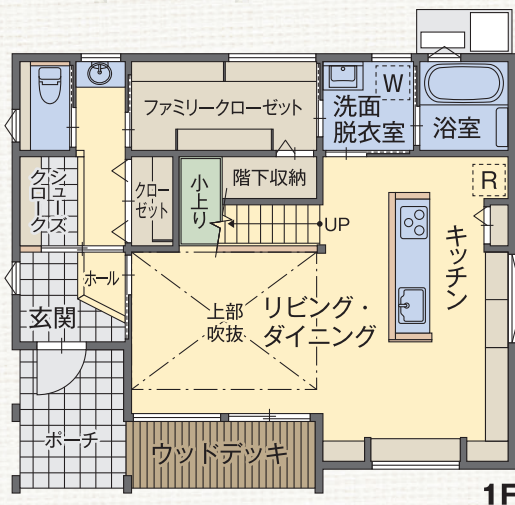

サザンタウンやはばagain The住宅祭で 見学できる「展示住宅」

No.
42

モデルハウス

～心うららかに感性を育む木もれ日の家～

本を読む、家事をする、趣味を楽しむ、会話に花が咲く。
一年中常春のような、うららか快適生活。

工法

木造在来軸組工法

延床面積	108.74㎡(32.89坪)
1F床面積	64.58㎡(19.53坪)
2F床面積	44.16㎡(13.35坪)