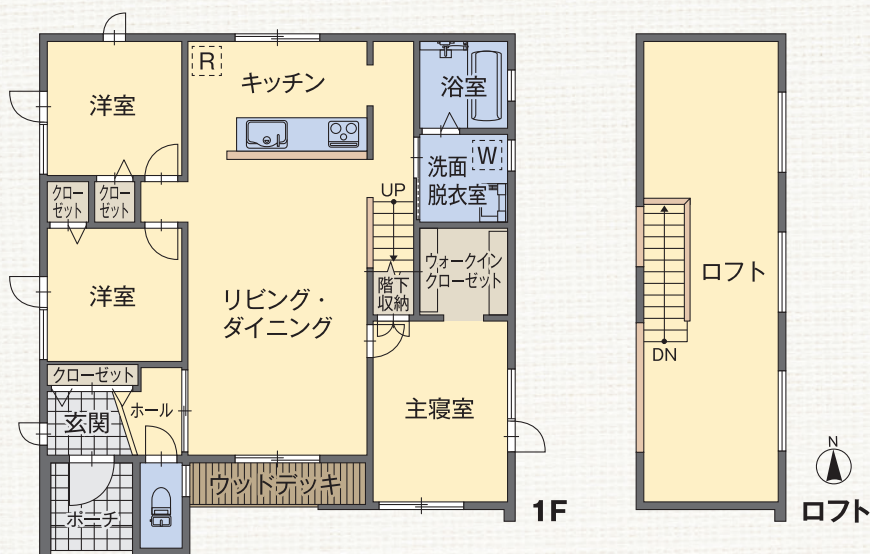

サザンタウンやはばagain The住宅祭で 見学できる「展示住宅」

No.
40

モデルハウス

人気の3LDK + ロフト平屋住宅。
開放感と機能性が融合した理想の住まい!

光と風を感じ、スタイリッシュなデザインと使い勝手の良さが魅力の平屋。快適生活を体感できる贅沢を提案。

工法

2×4工法

延床面積	81.98㎡(24.79坪)
1F床面積	81.98㎡(24.79坪)
ロフト面積	24.84㎡(7.51坪)