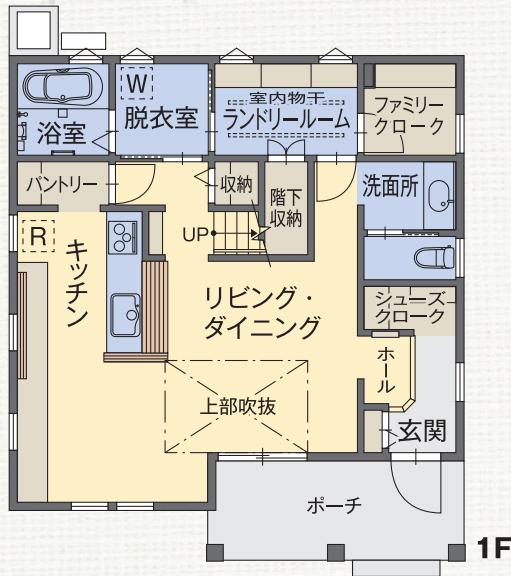

サザンタウンやはばagain The住宅祭で 見学できる「展示住宅」

No.
36

モデルハウス

大人の雰囲気を醸し出す上質な洋風住宅。
フレンチ × ヴィンテージスタイル。

ジェイウOODのベーシックデザインでありながら、ブラック
トーンを入れ込んで甘さを抑えたフレンチスタイル。

工法

木造軸組工法

延床面積	120.89㎡ (36.56坪)
1F床面積	62.93㎡ (19.03坪)
2F床面積	57.96㎡ (17.53坪)