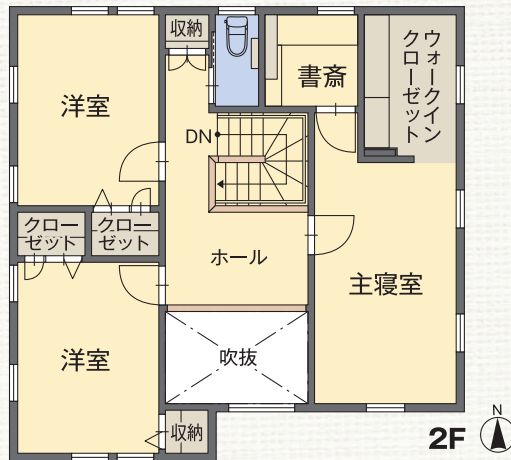

サザンタウンやはばagain The住宅祭で 見学できる「展示住宅」

No.
36

モデルハウス

大人の雰囲気を醸し出す上質な洋風住宅。
フレンチ × ヴィンテージスタイル。

ジェイウOODのベーシックデザインでありながら、ブラック
トーンを入れ込んで甘さを抑えたフレンチスタイル。

工法

木造軸組工法

延床面積	120.89㎡ (36.56坪)
1F床面積	62.93㎡ (19.03坪)
2F床面積	57.96㎡ (17.53坪)