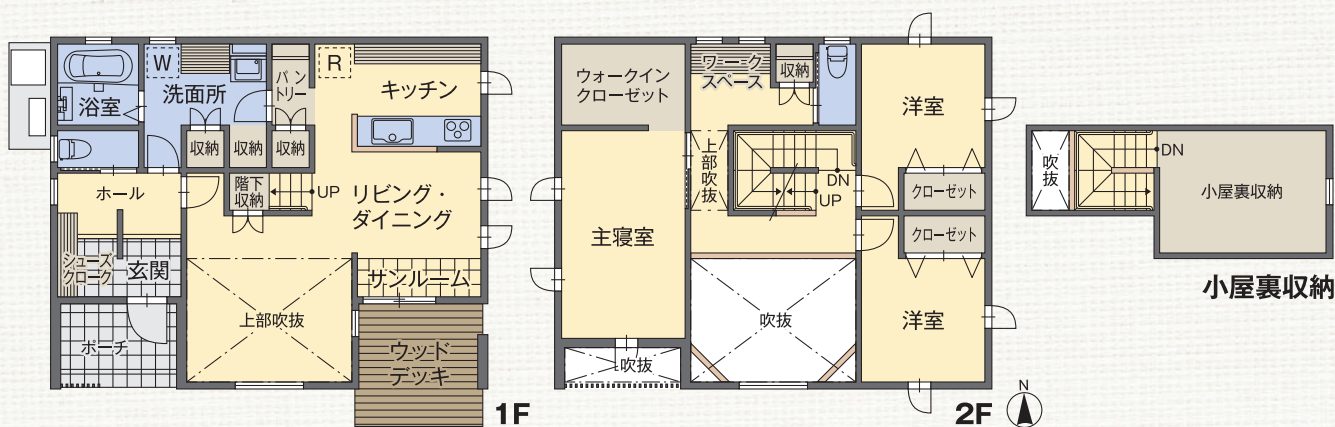

サザンタウンやはばagain The住宅祭で 見学できる「展示住宅」

No.
35

モデルハウス

心地いい全館空調。こち良い無垢材の空間が広がる。本物の木の家。

全館空調で家のどこにいても快適。本物の木を随所に自社大工が手掛け、建具、家具は自社職人で作る本当の手作りの家です。

工法

木造軸組工法

延床面積
111.78㎡(33.81坪)

1F床面積
57.96㎡(17.53坪)

2F床面積
53.82㎡(16.28坪)

はじまる、明日が輝く暮らし

宅地建物取引業者免許番号／岩手県知事(8)第1731号
(一社)岩手県宅地建物取引業協会会員 東北地区不動産公正取引協議会加盟

北斗建設株式会社

盛岡市東緑が丘21-32 TEL.0800-800-9037 (フリーダイヤル)