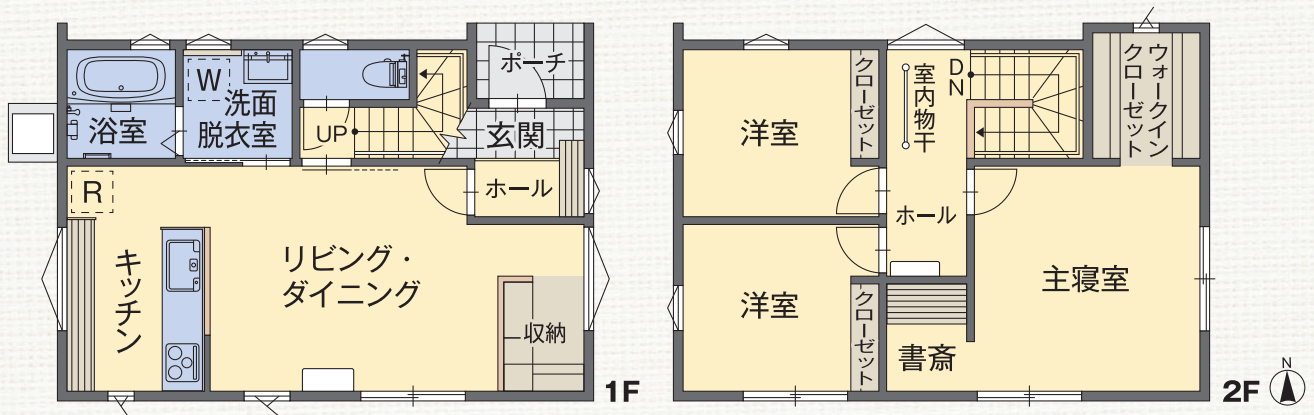

サザンタウンやはばagain The住宅祭で 見学できる「展示住宅」

No.
32

モデルハウス

暮らす人のこだわりをうみだす
ミニマルスタイルの家。

スペースや物を厳選し、適材適所の収納と時短動線により
家事効率UP! おうち時間をもっと充実したひと時に。

工法

2×4工法

延床面積
88.32㎡(26.66坪)

1F床面積
43.06㎡(13.00坪)

2F床面積
45.26㎡(13.66坪)

はじまる、明日が輝く暮らし

宅地建物取引業者免許番号/岩手県知事(7)第1924号 (一社)岩手県宅地建物取引業協会会員 東北地区不動産公正取引協議会加盟

FPHS FPホームサービス

盛岡市津志田西1丁目4-32 TEL.019-601-3300