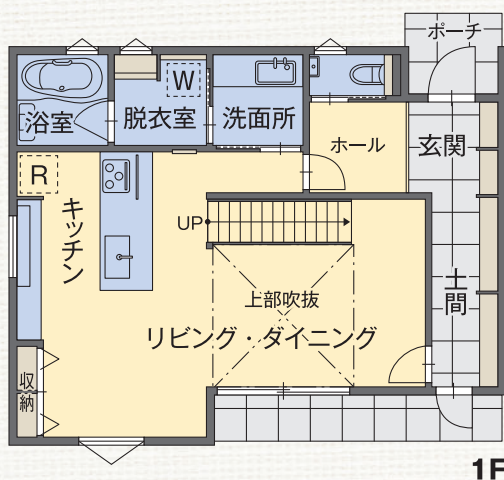

サザンタウンやはばagain The住宅祭で 見学できる「展示住宅」

No.
31

モデルハウス

【アウトドアをもっと楽しむための家】

家族との時間をもっと楽しくアクティブに過ごして欲しい。
住まいは、自分らしいライフスタイルを楽しむため最高のギア。

工法

木造軸組工法

1F

2F

延床面積	112.61㎡(34.06坪)
1F床面積	59.62㎡(18.03坪)
2F床面積	52.99㎡(16.02坪)

は じ ま る 、 明 日 が 輝 く 暮 ら し

宅地建物取引業者免許番号／国土交通大臣(8)第4556号
(一社)岩手県宅地建物取引業協会会員 東北地区不動産公正取引協議会加盟

Naturie
ナチュリエいわて

株式会社タカヤ
盛岡みなみ支店 住宅事業部
盛岡市向中野字幅144-1