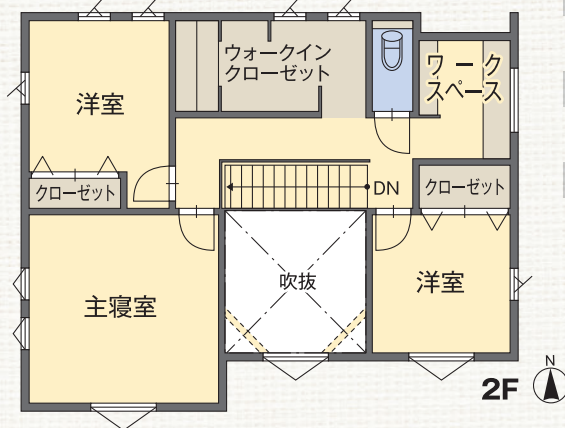

サザンタウンやはばagain The住宅祭で 見学できる「展示住宅」

No.
31

モデルハウス

【アウトドアをもっと楽しむための家】

家族との時間をもっと楽しくアクティブに過ごして欲しい。
住まいは、自分らしいライフスタイルを楽しむため最高のギア。

工法

木造軸組工法

1F

2F

延床面積	112.61㎡(34.06坪)
1F床面積	59.62㎡(18.03坪)
2F床面積	52.99㎡(16.02坪)

は じ ま る 、 明 日 が 輝 く 暮 ら し

宅地建物取引業者免許番号／国土交通大臣(8)第4556号
(一社)岩手県宅地建物取引業協会会員 東北地区不動産公正取引協議会加盟

Naturie
ナチュリエいわて

株式会社タカヤ
盛岡みなみ支店 住宅事業部
盛岡市向中野字幅144-1