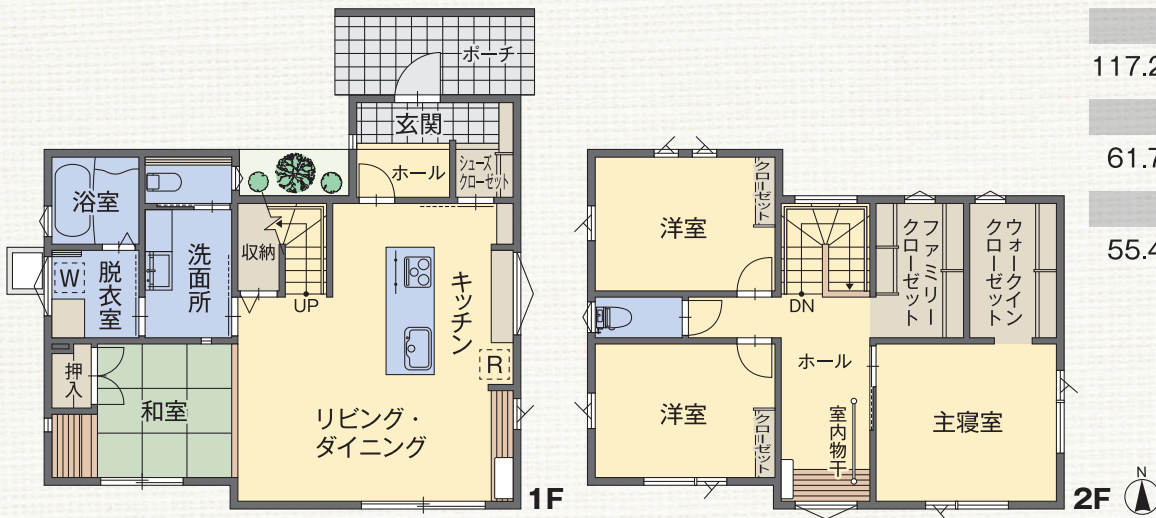

サザンタウンやはばagain The住宅祭で 見学できる「展示住宅」

No.
29

モデルハウス

おうち時間を楽しめる
オープンキッチンの家。

遊ぶ、宿題、家事、くつろぎ… おうち時間を家族でシェア。
みんなでにぎわいを囲むオープンキッチンの家。

工法

2×4工法

は じ ま る 、 明 日 が 輝 く 暮 ら し