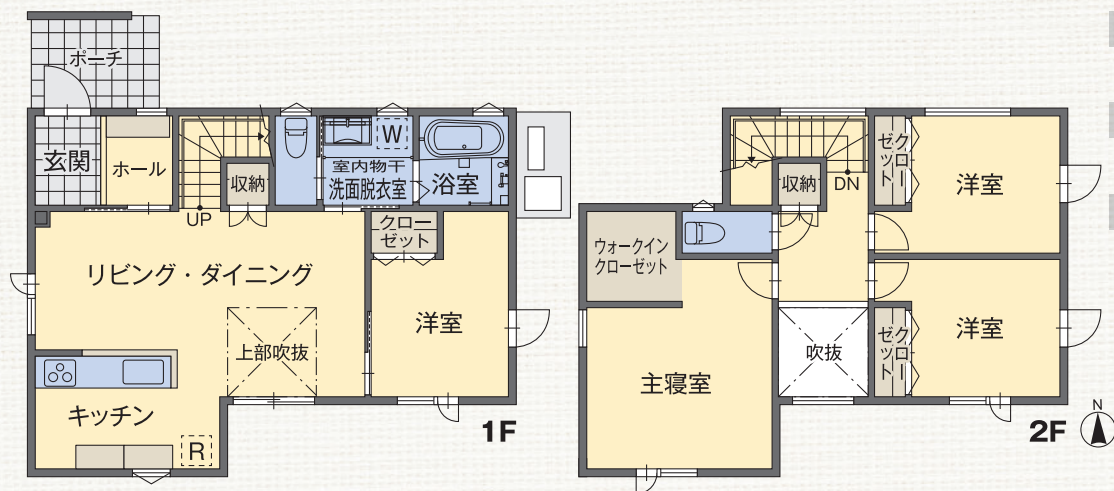

サザンタウンやはばagain The住宅祭で 見学できる「展示住宅」

No.
28

モデルハウス

注文住宅ブランド

「カーディナルハウス」で建築したご邸宅

子世帯のご家族が泊まれる部屋を備えた、集いの持てる住まい
居間の吹抜が明るさと開放感を生み、空間を繋がます

工法

木造軸組工法