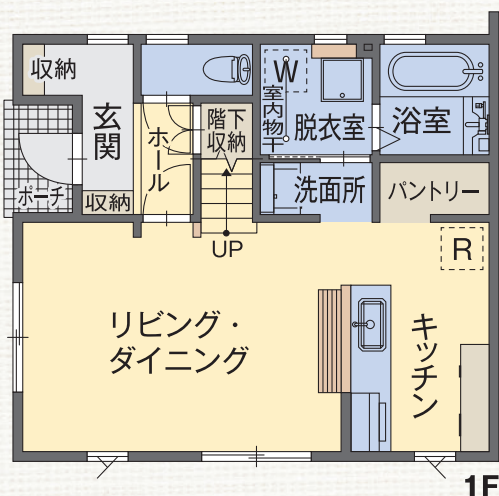

サザンタウンやはばagain The住宅祭で 見学できる「展示住宅」

No.
24

モデルハウス

シリウスの新ブランド。低価格なのに
高品質、シンプルでちょうどいい暮らし。

収納豊富 + 家事ラク動線が魅力的なヴィンテージモダン
テイストのお家。オール電化・太陽光発電搭載♪

工法

木造軸組工法

延床面積	91.08㎡(27.55坪)
1F床面積	44.71㎡(13.52坪)
2F床面積	46.37㎡(14.02坪)