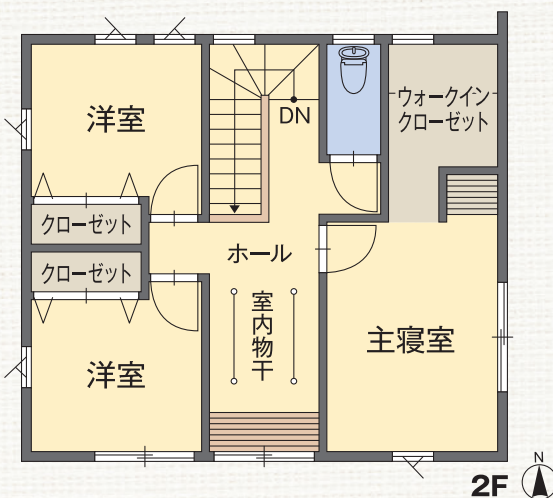

サザンタウンやはばagain The住宅祭で 見学できる「展示住宅」

No.
24

モデルハウス

シリウスの新ブランド。低価格なのに
高品質、シンプルでちょうどいい暮らし。

収納豊富 + 家事ラク動線が魅力的なヴィンテージモダン
テイストのお家。オール電化・太陽光発電搭載♪

工法

木造軸組工法

延床面積	91.08㎡(27.55坪)
1F床面積	44.71㎡(13.52坪)
2F床面積	46.37㎡(14.02坪)