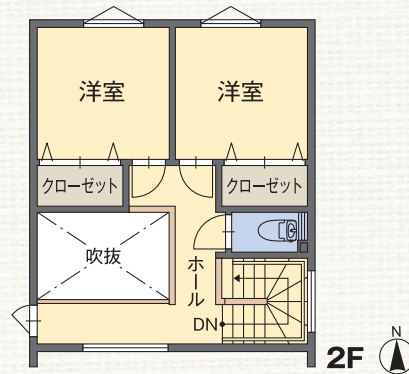

## モデルハウス

ワンフロアで生活できる1階完結型モデル。  
回遊動線も叶えた『シン・ママ楽の家』。

太陽光発電システムと全館空調で1年中快適にくつろげて  
生活費も安心な家。多くの家事ラクポイントは必見!

工法

木造在来軸組工法

延床面積  
104.90㎡(31.73坪)

1F床面積  
75.35㎡(22.79坪)

2F床面積  
29.55㎡( 8.93坪)