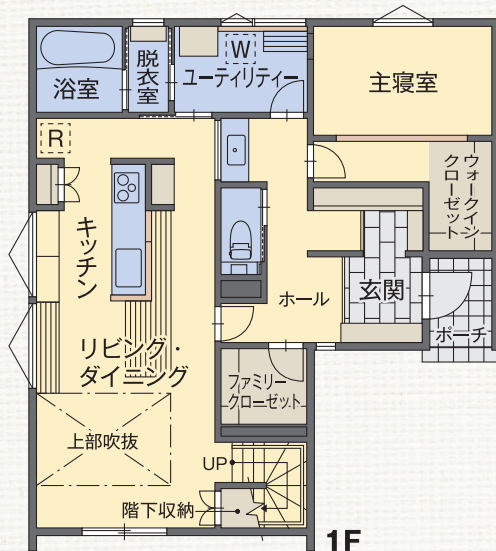

## モデルハウス

ワンフロアで生活できる1階完結型モデル。  
回遊動線も叶えた『シン・ママ楽の家』。

太陽光発電システムと全館空調で1年中快適にくつろげて  
生活費も安心な家。多くの家事ラクポイントは必見!

工法

木造在来軸組工法

延床面積  
104.90㎡(31.73坪)

1F床面積  
75.35㎡(22.79坪)

2F床面積  
29.55㎡( 8.93坪)