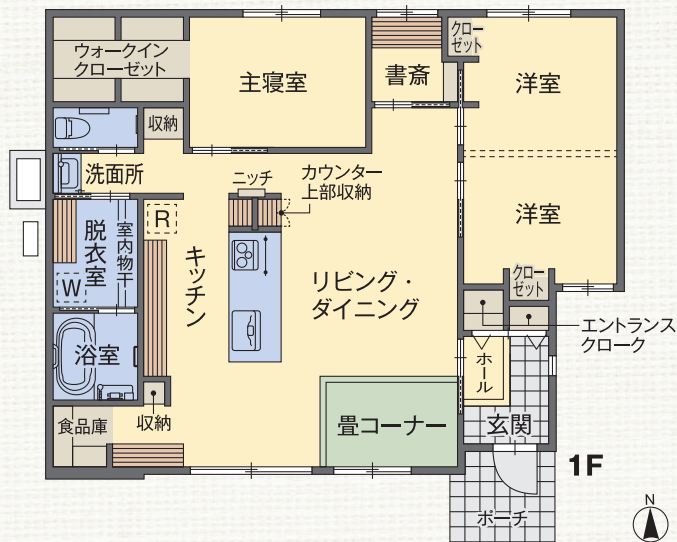

サザンタウンやはばagain The住宅祭で 見学できる「展示住宅」

No.
20

モデルハウス

木を感じる住まい。リビングを中心とした
家族の笑顔が集う平屋の暮らし。

国産ナラ床のぬくもりと、ガス衣類乾燥機を取り入れた、
家事ラクも魅力的な住まいです。

工法

BF - s w 構法

延床面積
112.58㎡(34.05坪)
1F床面積
112.58㎡(34.05坪)