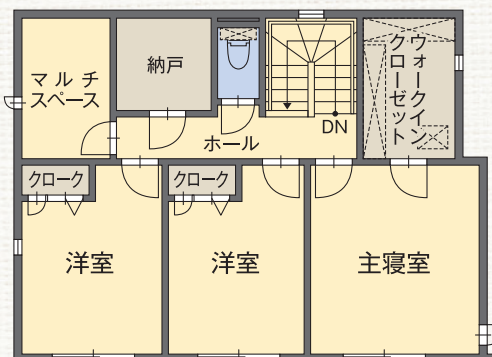

## モデルハウス

「三井ホームセレクト」  
"弊社注文住宅"の性能と保証を標準装備

品質も、価格も、安心もワンパッケージな規格住宅  
「三井ホームセレクト」が誕生しました。

工法

プレミアム・モノコック構法

延床面積	109.18㎡(33.02坪)
1F床面積	54.59㎡(16.51坪)
2F床面積	54.59㎡(16.51坪)

はじまる、明日が輝く暮らし

宅地建物取引業者免許番号／国土交通大臣(12)第2531号 (一社)不動産協会会員  
(一社)不動産流通経営協会会員 (公社)首都圏不動産公正取引協議会加盟