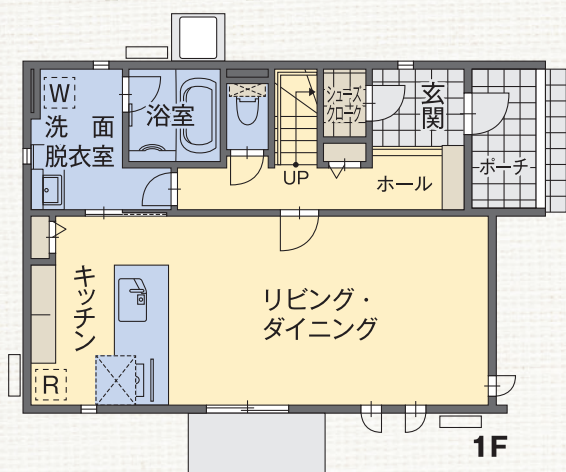

## モデルハウス

「三井ホームセレクト」  
"弊社注文住宅"の性能と保証を標準装備

品質も、価格も、安心もワンパッケージな規格住宅  
「三井ホームセレクト」が誕生しました。

工法

プレミアム・モノコック構法

延床面積	109.18㎡(33.02坪)
1F床面積	54.59㎡(16.51坪)
2F床面積	54.59㎡(16.51坪)

はじまる、明日が輝く暮らし

宅地建物取引業者免許番号／国土交通大臣(12)第2531号 (一社)不動産協会会員  
(一社)不動産流通経営協会会員 (公社)首都圏不動産公正取引協議会加盟