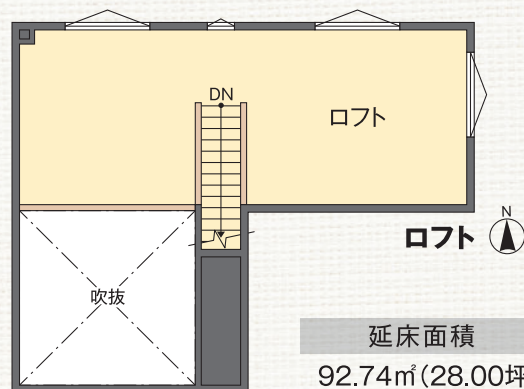

サザンタウンやはばagain The住宅祭で 見学できる「展示住宅」

No.
15

モデルハウス

3LDK+N、ロフトのある平家。
家族の笑い声が溢れるいえ。

全館冷暖房空調システムAIRVEX。エアコン1台で全室を
冷暖房。岩手の厳しい夏冬でも快適な室内を実現。

工法

在来木造W断熱工法

延床面積	92.74㎡(28.00坪)
1F床面積	92.74㎡(28.00坪)