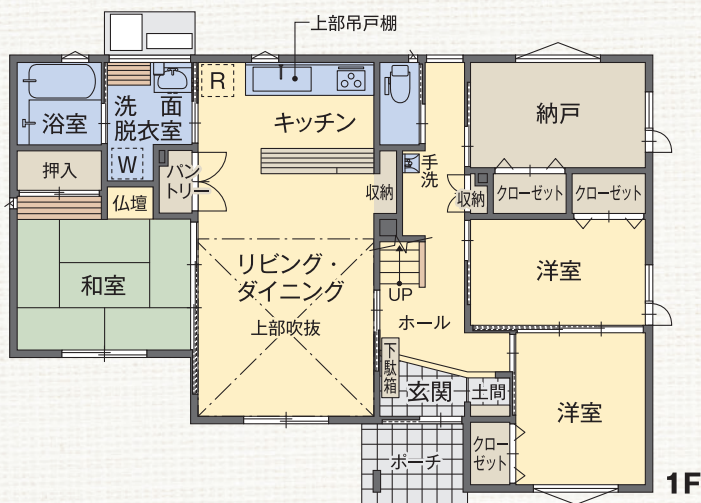

サザンタウンやはばagain The住宅祭で 見学できる「展示住宅」

No.
15

モデルハウス

3LDK+N、ロフトのある平家。
家族の笑い声が溢れるいえ。

全館冷暖房空調システムAIRVEX。エアコン1台で全室を
冷暖房。岩手の厳しい夏冬でも快適な室内を実現。

工法

在来木造W断熱工法

延床面積	92.74㎡(28.00坪)
1F床面積	92.74㎡(28.00坪)