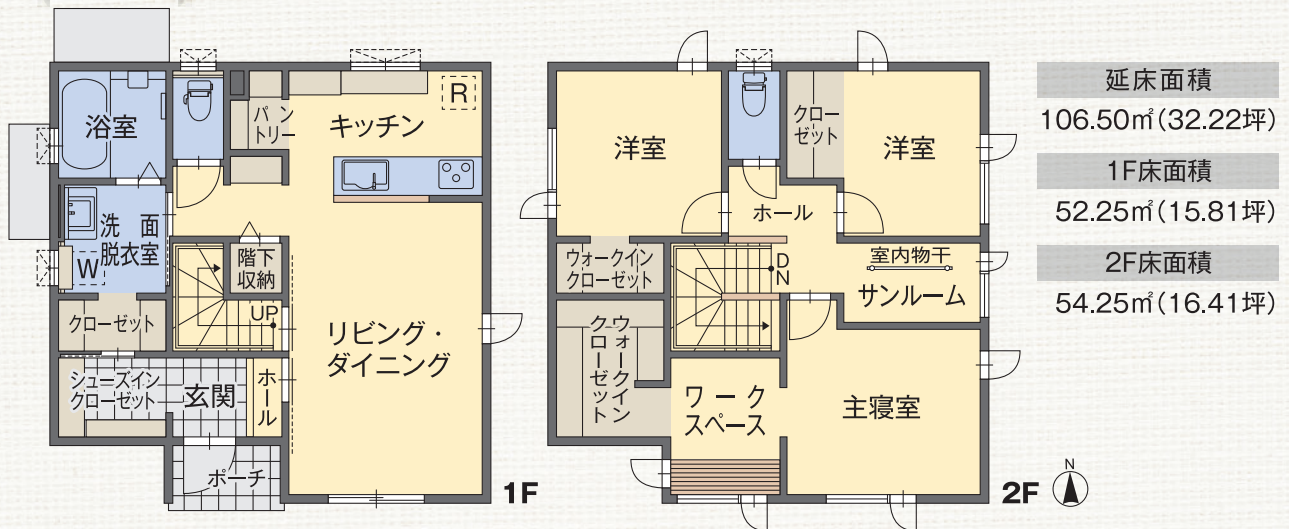

# サザンタウンやはばagain The住宅祭で 見学できる「展示住宅」

No.  
13

## モデルハウス

YUTORI - ゆとり  
～ 私たちのマイ・ルーティン～

“終わらない家事”を解決するマイ・ルーティン動線で、  
ゆとりある暮らしを実現しませんか？

工法

木造軸組工法

はじまる、明日が輝く暮らし

宅地建物取引業者免許番号／岩手県知事(5)第2079号 (公社)全国宅地建物取引業保証協会会員

あなたを守りたい。