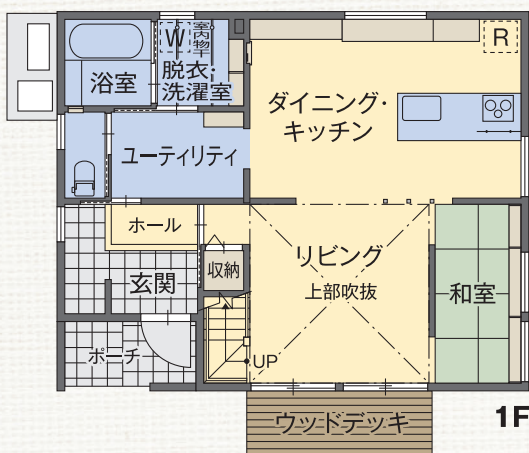

サザンタウンやはばagain The住宅祭で 見学できる「展示住宅」

No.
9

モデルハウス

太陽の熱を“もらう”“さえぎる”を確実に実践する、パッシブに特化した住宅。

太陽光パネルを6.45Kw搭載し、ゼロエネルギーの生活ができます。家の中に隠れ家がある楽しい間取り。

工法

枠組壁パネル工法

延床面積	115.81㎡(35.03坪)
1F床面積	62.68㎡(18.96坪)
2F床面積	53.13㎡(16.07坪)