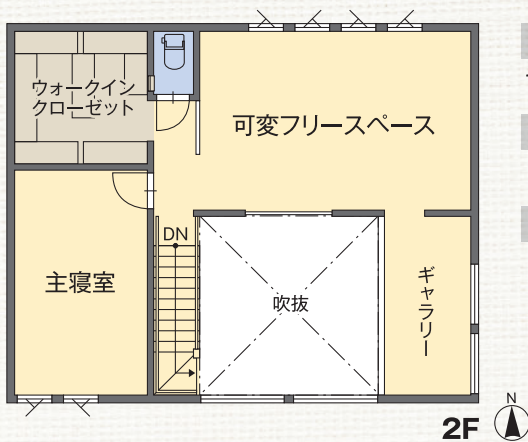

サザンタウンやはばagain The住宅祭で 見学できる「展示住宅」

No.
9

モデルハウス

太陽の熱を“もらう”“さえぎる”を確実に実践する、パッシブに特化した住宅。

太陽光パネルを6.45Kw搭載し、ゼロエネルギーの生活ができます。家の中に隠れ家がある楽しい間取り。

工法

枠組壁パネル工法

延床面積	115.81㎡(35.03坪)
1F床面積	62.68㎡(18.96坪)
2F床面積	53.13㎡(16.07坪)